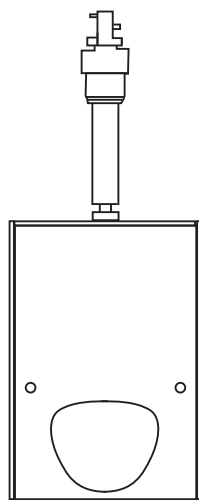

GENEREL INFORMATION

Systemeffekt:	9W
Spredningsvinkel:	Asymmetrisk
Farvetemperatur:	2700 / 3000 / 3500K
Total lysstrøm:	430lm / 453lm / 463lm
Armatur virkningsgrad:	48 lm/W / 50lm/W / 51lm/W
Armatur farve:	<input type="checkbox"/> H <input checked="" type="checkbox"/> S
Armatur materiale:	aluminium
Omgivelsestemperatur:	Max 35°
Kapslingsklasse:	IP20
Isolationsklasse:	Klasse I
Netfrekvens:	50Hz
CRI:	>80
Spænding:	220-240VAC
Energiklasse:	A++ - A
Driver:	Inkluderet
Dæmpning:	Nej
Middellevetid Ta35:	50.000 timer
Drejbar:	350°
Hovedtilt:	90°
Dimensioner:	Se tegning
Tilslutning:	Volare Diretta (2-faset)
Produkt nr:	Hvid / 2700K 24-0220-000167 Hvid / 3000K 24-0220-000168 Hvid / 3500K 24-0220-000169 Sort / 2700K 24-0220-000170 Sort / 3000K 24-0220-000171 Sort / 3500K 24-0220-000172

MÅL OG SPECIFIKATIONER

350°

90°

64

25

100

156