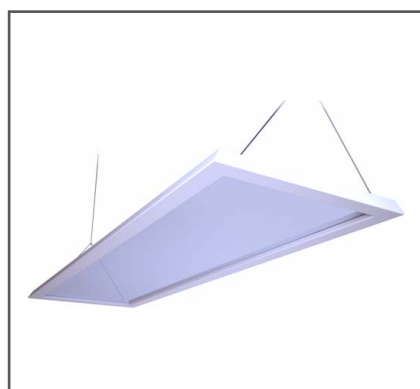

INDENDØRS / NEDHÆNGT

ALFA Q

Smukt nedhængt armatur til kontorer og åbne områder. Temperaturindstillingen bidrager til at opretholde et naturligt lys i arbejdsmiljøer.

LIGHT INNOVATION TECHNOLOGY

GENERAL INFORMATION

Systemeffekt:	56W	58W
Spredningsvinkel:	Standard (Bredstrålende / smalstrålende ved bestilling)	Standard (Bredstrålende / smalstrålende ved bestilling)
Farvetemperatur:	2700K - 6500K	4000K
Total lysstrøm:	5300lm (46% op/54% ned)	5300lm (46% op/54% ned)
Armaturvirkningsgrad:	95lm/W	93lm/W
Armaturfarve:	<input type="checkbox"/> H	<input type="checkbox"/> H
Armaturmateriale:	Stål	Stål
Afskærmningsoptik:	PMMA (akryl)	PMMA (akryl)
Optik:	Klar	Klar
Omgivelsestemperatur:	-20°-50°	-20°-50°
Kapslingsklasse:	IP20	IP20
Isolationsklasse:	Klasse I	Klasse I
Netfrekvens:	50Hz	50Hz
CRI:	>80	>80
Spænding:	220-240VAC	220-240VAC
Effektfaktor:	>0,95	>0,95
Driver:	Intern (Helvar)	Intern
Dæmpning:	Ja	Ja (ved bestilling)
Dæmpemetode:	Tunable White (DALI)	DALI
Middellevetid L80B10:	>50.000 timer	>50.000 timer
Vægt:	4kg (5 kg med tilslutningsboks)	4kg (5 kg med tilslutningsboks)
Dimensioner (mm):	L:1107 x B:350 x H:24	L:1107 x B:350 x H:24
THD:	<20%	<20%
Tilbehør:	Wiresæt inkluderet (Forprogrammeret tunable white kontrolboks)	Wiresæt inkluderet
Tilslutning:	Max 5x2,5mm ²	Max 5x2,5mm ²
Produkt nr.:	36-0200-000001	36-0200-000002