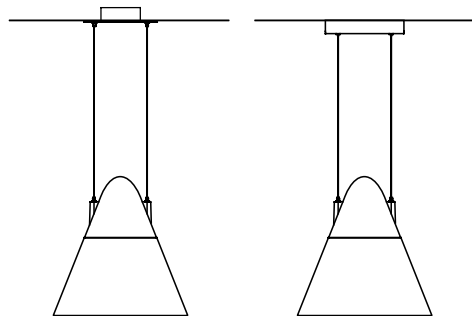

AMIAS

GENEREL INFORMATION

Systemeffekt:	30W	28W	52W	48W
Farvetemperatur:	3000K	4000K	3000K	4000K
Total lysstrøm:	1950lm	2000lm	3050lm	3100lm
Armaturvirkningsgrad:	65 lm/W	71 lm/W	59 lm/W	65 lm/W
Armaturfarve:	Ral 9003 <input type="checkbox"/> H	Ral 9003 <input type="checkbox"/> H	Ral 9003 <input type="checkbox"/> H	Ral 9003 <input type="checkbox"/> H
Armaturmateriale:	Aluminium hus	Aluminium hus	Aluminium hus	Aluminium hus
Afskærmning:	Stål	Stål	Stål	Stål
Omgivelsestemperatur:	0°~35°C	0°~35°C	0°~35°C	0°~35°C
Kapslingsklasse:	IP20	IP20	IP20	IP20
Isolationsklasse:	Klasse I	Klasse I	Klasse I	Klasse I
Netfrekvens:	50-60Hz	50-60Hz	50-60Hz	50-60Hz
CRI:	90	90	90	90
Spænding:	220-240V	220-240V	220-240V	220-240V
Chip:	3 SCDM	3 SCDM	3 SCDM	3 SCDM
Driver:	Tridonic	Tridonic	Tridonic	Tridonic
Dæmpning:	Nej*	Nej*	Nej*	Nej *
Middellevetid L80B10:	50.000 timer	50.000 timer	50.000 timer	50.000 timer
Sløjfning:	Ja i driver	Ja i driver	Ja i driver	Ja i driver
Dimensioner (mm):	H:364 x Ø:351	H:364 x Ø:351	H:364 x Ø:351	H:364 x Ø:351
Montage:	Nedhængt i wire	Nedhængt i wire	Nedhængt i wire	Nedhængt i wire
Leveret med kabel:	Ja	Ja	Ja	Ja
Produktnummer:	53-0200-000010	53-0200-000011	53-0200-000012	53-0200-000013

*Kan på forespørgsel bestilles med DALI

MÅL OG SPECIFIKATIONER

DIMENSIONS

MOUNTING

AMIAS 3050 lm 3000 K

LIGHT INNOVATION TECHNOLOGY