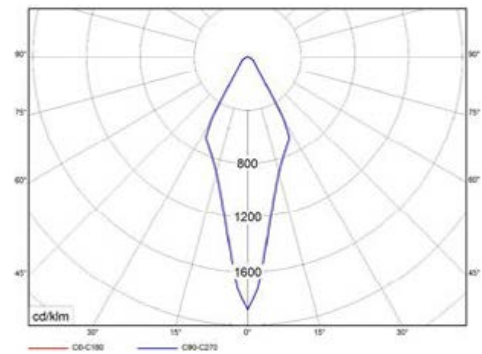

AMIAS

GENEREL INFORMATION

Systemeffekt:	30W	28W	52W	48W
Farvetemperatur:	3000K	4000K	3000K	4000K
Total lysstrøm:	1950lm	2000lm	3050lm	3100lm
Armaturvirkningsgrad:	65 lm/W	71 lm/W	59 lm/W	65 lm/W
Armaturfarve:	Ral 9003 <input type="checkbox"/> H	Ral 9003 <input type="checkbox"/> H	Ral 9003 <input type="checkbox"/> H	Ral 9003 <input type="checkbox"/> H
Armaturmateriale:	Aluminium hus	Aluminium hus	Aluminium hus	Aluminium hus
Afskærmning:	Stål	Stål	Stål	Stål
Omgivelsestemperatur:	0°~35°C	0°~35°C	0°~35°C	0°~35°C
Kapslingsklasse:	IP20	IP20	IP20	IP20
Isolationsklasse:	Klasse I	Klasse I	Klasse I	Klasse I
Netfrekvens:	50-60Hz	50-60Hz	50-60Hz	50-60Hz
CRI:	90	90	90	90
Spænding:	220-240V	220-240V	220-240V	220-240V
Chip:	3 SCDM	3 SCDM	3 SCDM	3 SCDM
Driver:	Tridonic	Tridonic	Tridonic	Tridonic
Dæmpning:	Nej*	Nej*	Nej*	Nej *
Middellevetid L80B10:	50.000 timer	50.000 timer	50.000 timer	50.000 timer
Sløjfning:	Ja i driver	Ja i driver	Ja i driver	Ja i driver
Dimensioner (mm):	H:364 x Ø:351	H:364 x Ø:351	H:364 x Ø:351	H:364 x Ø:351
Montage:	Nedhængt i wire	Nedhængt i wire	Nedhængt i wire	Nedhængt i wire
Leveret med kabel:	Ja	Ja	Ja	Ja
Produktnummer:	53-0200-000010	53-0200-000011	53-0200-000012	53-0200-000013

*Kan på forespørgsel bestilles med DALI

MÅL OG SPECIFIKATIONER

DIMENSIONS

MOUNTING

AMIAS 3050 lm 3000 K

LIGHT INNOVATION TECHNOLOGY