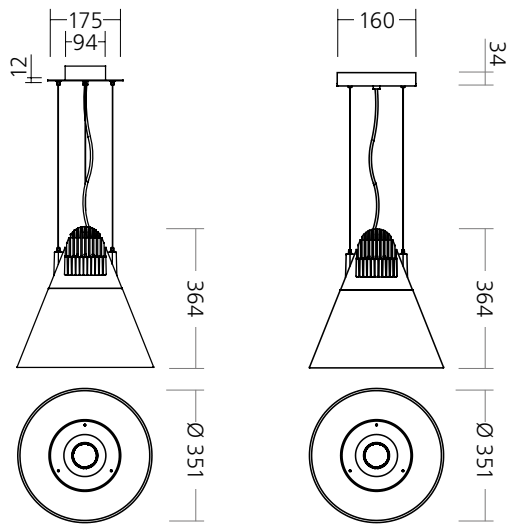

AMIAS

GENEREL INFORMATION

Systemeffekt:	30W	28W	52W	48W
Farvetemperatur:	3000K	4000K	3000K	4000K
Total lysstrøm:	1950lm	2000lm	3050lm	3100lm
Armaturvirkningsgrad:	65 lm/W	71 lm/W	59 lm/W	65 lm/W
Armaturfarve:	Ral 9003 <input type="checkbox"/> H	Ral 9003 <input type="checkbox"/> H	Ral 9003 <input type="checkbox"/> H	Ral 9003 <input type="checkbox"/> H
Armaturmateriale:	Aluminium hus	Aluminium hus	Aluminium hus	Aluminium hus
Afskærmning:	Stål	Stål	Stål	Stål
Omgivelsestemperatur:	0°~35°C	0°~35°C	0°~35°C	0°~35°C
Kapslingsklasse:	IP20	IP20	IP20	IP20
Isolationsklasse:	Klasse I	Klasse I	Klasse I	Klasse I
Netfrekvens:	50-60Hz	50-60Hz	50-60Hz	50-60Hz
CRI:	90	90	90	90
Spænding:	220-240V	220-240V	220-240V	220-240V
Chip:	3 SCDM	3 SCDM	3 SCDM	3 SCDM
Driver:	Tridonic	Tridonic	Tridonic	Tridonic
Dæmpning:	Nej*	Nej*	Nej*	Nej *
Middellevetid L80B10:	50.000 timer	50.000 timer	50.000 timer	50.000 timer
Sløjfning:	Ja i driver	Ja i driver	Ja i driver	Ja i driver
Dimensioner (mm):	H:364 x Ø:351	H:364 x Ø:351	H:364 x Ø:351	H:364 x Ø:351
Montage:	Nedhængt i wire	Nedhængt i wire	Nedhængt i wire	Nedhængt i wire
Leveret med kabel:	Ja	Ja	Ja	Ja
Produktnummer:	53-0200-000010	53-0200-000011	53-0200-000012	53-0200-000013

*Kan på forespørgsel bestilles med DALI

MÅL OG SPECIFIKATIONER

DIMENSIONS

MOUNTING

AMIAS 3050 lm 3000 K

LIGHT INNOVATION TECHNOLOGY