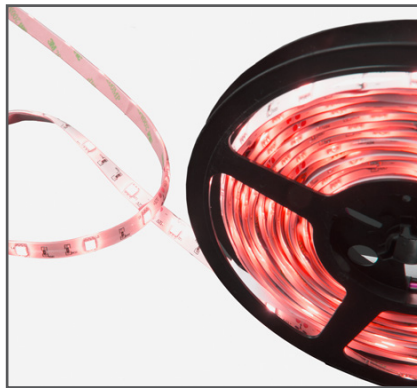

INWIDO, AALBORG

LED STRIPE RGBW

LED bånd kan bruges til ethvert formål, og er utrolig fleksible at arbejde med. Med RGB bånd kan der skabes en spændende effekt både ude og inde. Dette LED bånd har mulighed for RGB og hvid belysning i et og samme bånd.

Vores LED bånd leveres på ruller med 5 meter.

LED STRIPE RGBW

GENEREL INFORMATION		IN	OUT
Systemeffekt:		72W	72W
Farvetemperatur:		RGBW	RGBW
Total lysstrøm:		7210lm	7210lm
Produktmateriale:		Acryl	Acryl
Kapslingsklasse:		IP20	IP65
Netfrekvens:		50/60Hz	50/60Hz
Ra-værdi:		75	75
Spænding:		12V / 24V	12V / 24V
middellevetid:		50.000 timer	50.000 timer
Dæmpbar:		Ja, med en dæmpbar driver	Ja, med en dæmpbar driver
Størrelse (mm):		W:10 x L:5000	W:10 x L:5000
Produkt nr:	12V:	57-0280-000005	57-0280-000010
	24V:	57-0280-000015	57-0280-000019