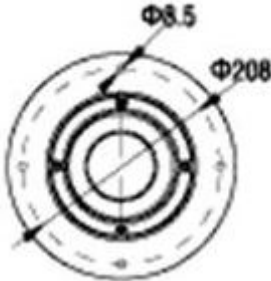

NERO

UDENDØRS

GENERAL INFORMATION

	NERO S	NERO T	
Systemeffekt:	8W	8W	
Spredningsvinkel:	60°	60°	
Farvetemperatur:	3000 / 4000K	3000 / 4000K	
Total lysstrøm:	350lm	350lm	
Armaturvirkningsgrad:	44lm/W	44lm/W	
Armaturfarve:	G	G	
Armaturmateriale:	Aluminium	Aluminium	
Afskærmning:	Opal	Opal	
Omgivelsestemperatur:	-25° ~50°	-25° ~50°	
Kapslingsklasse:	IP65	IP65	
Vandalklasse:	IK06	IK06	
Isolationsklasse:	Klasse II	Klasse II	
Netfrekvens:	50Hz	50Hz	
CRI:	>70	>70	
Spænding:	100-277VAC	100-277VAC	
Effekt faktor:	>0,9	>0,9	
Dæmpning:	Nej	Nej	
Middellevetid L70B50:	>30.000 timer	>30.000 timer	
Vægt:	1,4 kg	3,0 kg	
Dimensioner (mm):	H:400 x Ø:209	H:800 x Ø209	
Tilslutning:	I bund	I bund	
Produkt nr:	3000K 4000K	01-0140-000005 01-0140-000009	01-0140-000006 01-0140-000010

LIGHT INNOVATION TECHNOLOGY

MÅL OG SPECIFIKATIONER

NERO SHORT

NERO TALL