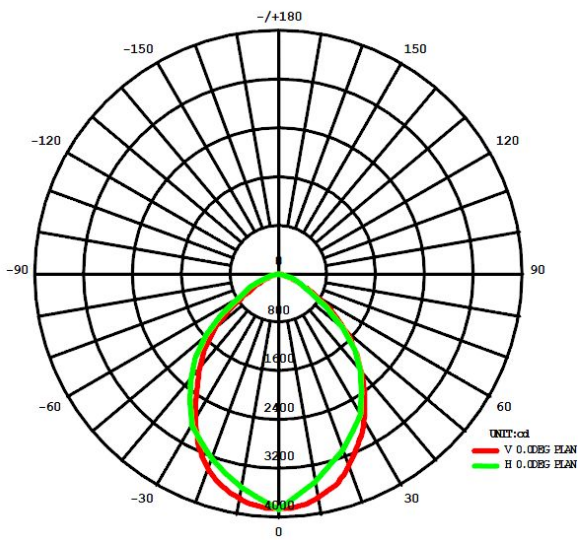

GENEREL INFORMATION

Systemeffekt:	60W	80W	130W	160W	
Spredningsvinkel:	90°	90°	120°	120°	
Farvetemperatur:	3000 / 4000 / 5000K	3000 / 4000 / 5000K	3000 / 4000 / 5000K	3000 / 4000 / 5000K	
Total lysstrøm:	6600lm (4000K)	9600lm (4000K)	14.000lm (4000K)	18.000lm (4000K)	
Armaturvirkningsgrad:	ca. 103lm/W	ca. 108lm/W	ca. 108lm/W	ca. 110lm/W	
Armaturfarve:	G	G	G	G	
Armaturmateriale:	Trykstøbt aluminium	Trykstøbt aluminium	Trykstøbt aluminium	Trykstøbt aluminium	
Omgivelsestemperatur:	-40°~55°	-40°~55°	-40°~55°	-40°~55°	
Kapslingsklasse:	IP65	IP65	IP65	IP65	
Isolationsklasse:	Klasse I	Klasse I	Klasse I	Klasse I	
Netfrekvens:	50Hz	50Hz	50Hz	50Hz	
RA-værdi:	>75	>75	>75	>75	
Spænding:	220-240VAC	220-240VAC	220-240VAC	220-240VAC	
Effekt faktor:	>0,95	>0,95	>0,95	>0,95	
Chip:	Bridgelux COB	Bridgelux COB	Bridgelux COB	Bridgelux COB	
Driver:	Meanwell	Meanwell	Meanwell	Meanwell	
Dæmpning:	Nej	Nej	Nej	Nej	
Middellevetid L80:	50.000 timer	50.000 timer	50.000 timer	50.000 timer	
Vægt:	4,8 kg	4,8 kg	14 kg	14 kg	
Dimensioner (mm):	L:350 x B:295 x H:100	L:350 x B:295 x H:100	L:420 x B:380 x H:125	L:420 x B:380 x H:125	
Tilslutning:	Max 3x1mm ²	Max 3x1mm ²	Max 3x1mm ²	Max 3x1mm ²	
Leveret med kabel:	Ja	Ja	Ja	Ja	
THD:	>9%	>9%	>9%	>9%	
Produkt nr:	3000K 4000K 5000K	08-0190-000010 08-0190-000004 08-0190-000011	08-0190-000012 08-0190-000005 08-0190-000013	08-0190-000001 08-0190-000014 08-0190-000015	08-0190-000016 08-0190-000002 08-0190-000017

LIGHT INNOVATION TECHNOLOGY

MÅL OG SPECIFIKATIONER

6.0m	48.70/107.11x	1069.24cm
7.0m	35.78/78.711x	1247.45cm
8.0m	27.40/60.261x	1425.65cm
9.0m	21.65/47.611x	1603.86cm
10.0m	17.53/38.571x	1782.07cm

LIGHT INNOVATION TECHNOLOGY