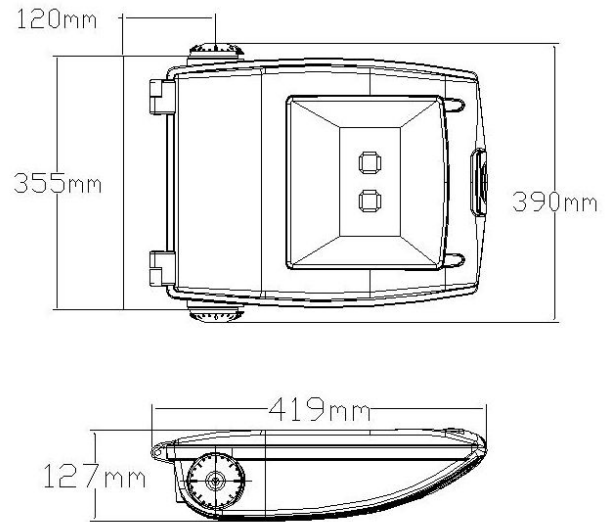

GENEREL INFORMATION

Systemeffekt:	60W	80W	130W	160W	
Spredningsvinkel:	90°	90°	120°	120°	
Farvetemperatur:	3000 / 4000 / 5000K	3000 / 4000 / 5000K	3000 / 4000 / 5000K	3000 / 4000 / 5000K	
Total lysstrøm:	6600lm (4000K)	9600lm (4000K)	14.000lm (4000K)	18.000lm (4000K)	
Armaturvirkningsgrad:	ca. 103lm/W	ca. 108lm/W	ca. 108lm/W	ca. 110lm/W	
Armaturfarve:	G	G	G	G	
Armaturmateriale:	Trykstøbt aluminium	Trykstøbt aluminium	Trykstøbt aluminium	Trykstøbt aluminium	
Omgivelsestemperatur:	-40°~55°	-40°~55°	-40°~55°	-40°~55°	
Kapslingsklasse:	IP65	IP65	IP65	IP65	
Isolationsklasse:	Klasse I	Klasse I	Klasse I	Klasse I	
Netfrekvens:	50Hz	50Hz	50Hz	50Hz	
RA-værdi:	>75	>75	>75	>75	
Spænding:	220-240VAC	220-240VAC	220-240VAC	220-240VAC	
Effekt faktor:	>0,95	>0,95	>0,95	>0,95	
Chip:	Bridgelux COB	Bridgelux COB	Bridgelux COB	Bridgelux COB	
Driver:	Meanwell	Meanwell	Meanwell	Meanwell	
Dæmpning:	Nej	Nej	Nej	Nej	
Middellevetid L80:	50.000 timer	50.000 timer	50.000 timer	50.000 timer	
Vægt:	4,8 kg	4,8 kg	14 kg	14 kg	
Dimensioner (mm):	L:350 x B:295 x H:100	L:350 x B:295 x H:100	L:420 x B:380 x H:125	L:420 x B:380 x H:125	
Tilslutning:	Max 3x1mm ²	Max 3x1mm ²	Max 3x1mm ²	Max 3x1mm ²	
Leveret med kabel:	Ja	Ja	Ja	Ja	
THD:	>9%	>9%	>9%	>9%	
Produkt nr:	3000K 4000K 5000K	08-0190-000010 08-0190-000004 08-0190-000011	08-0190-000012 08-0190-000005 08-0190-000013	08-0190-000001 08-0190-000014 08-0190-000015	08-0190-000016 08-0190-000002 08-0190-000017

LIGHT INNOVATION TECHNOLOGY

MÅL OG SPECIFIKATIONER

6.0m	48.70/107.11x	1069.24cm
7.0m	35.78/78.711x	1247.45cm
8.0m	27.40/60.261x	1425.65cm
9.0m	21.65/47.611x	1603.86cm
10.0m	17.53/38.571x	1782.07cm

LIGHT INNOVATION TECHNOLOGY