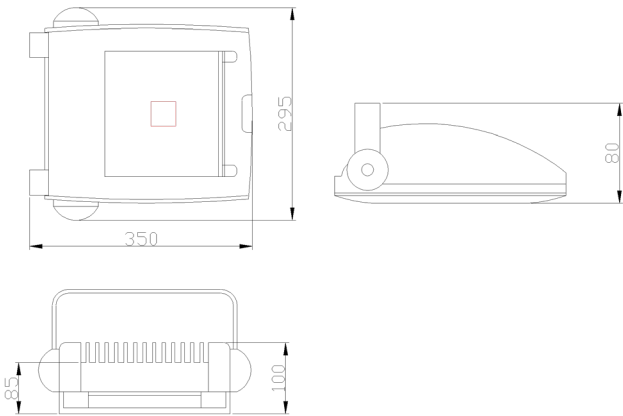

GENEREL INFORMATION

Systemeffekt:	60W	80W	130W	160W	
Spredningsvinkel:	90°	90°	120°	120°	
Farvetemperatur:	3000 / 4000 / 5000K	3000 / 4000 / 5000K	3000 / 4000 / 5000K	3000 / 4000 / 5000K	
Total lysstrøm:	6600lm (4000K)	9600lm (4000K)	14.000lm (4000K)	18.000lm (4000K)	
Armaturvirkningsgrad:	ca. 103lm/W	ca. 108lm/W	ca. 108lm/W	ca. 110lm/W	
Armaturfarve:	G	G	G	G	
Armaturmateriale:	Trykstøbt aluminium	Trykstøbt aluminium	Trykstøbt aluminium	Trykstøbt aluminium	
Omgivelsestemperatur:	-40°~55°	-40°~55°	-40°~55°	-40°~55°	
Kapslingsklasse:	IP65	IP65	IP65	IP65	
Isolationsklasse:	Klasse I	Klasse I	Klasse I	Klasse I	
Netfrekvens:	50Hz	50Hz	50Hz	50Hz	
RA-værdi:	>75	>75	>75	>75	
Spænding:	220-240VAC	220-240VAC	220-240VAC	220-240VAC	
Effekt faktor:	>0,95	>0,95	>0,95	>0,95	
Chip:	Bridgelux COB	Bridgelux COB	Bridgelux COB	Bridgelux COB	
Driver:	Meanwell	Meanwell	Meanwell	Meanwell	
Dæmpning:	Nej	Nej	Nej	Nej	
Middellevetid L80:	50.000 timer	50.000 timer	50.000 timer	50.000 timer	
Vægt:	4,8 kg	4,8 kg	14 kg	14 kg	
Dimensioner (mm):	L:350 x B:295 x H:100	L:350 x B:295 x H:100	L:420 x B:380 x H:125	L:420 x B:380 x H:125	
Tilslutning:	Max 3x1mm ²	Max 3x1mm ²	Max 3x1mm ²	Max 3x1mm ²	
Leveret med kabel:	Ja	Ja	Ja	Ja	
THD:	>9%	>9%	>9%	>9%	
Produkt nr:	3000K 4000K 5000K	08-0190-000010 08-0190-000004 08-0190-000011	08-0190-000012 08-0190-000005 08-0190-000013	08-0190-000001 08-0190-000014 08-0190-000015	08-0190-000016 08-0190-000002 08-0190-000017

LIGHT INNOVATION TECHNOLOGY

MÅL OG SPECIFIKATIONER

6.0m	48.70/107.11x	1069.24cm
7.0m	35.78/78.711x	1247.45cm
8.0m	27.40/60.261x	1425.65cm
9.0m	21.65/47.611x	1603.86cm
10.0m	17.53/38.571x	1782.07cm

LIGHT INNOVATION TECHNOLOGY