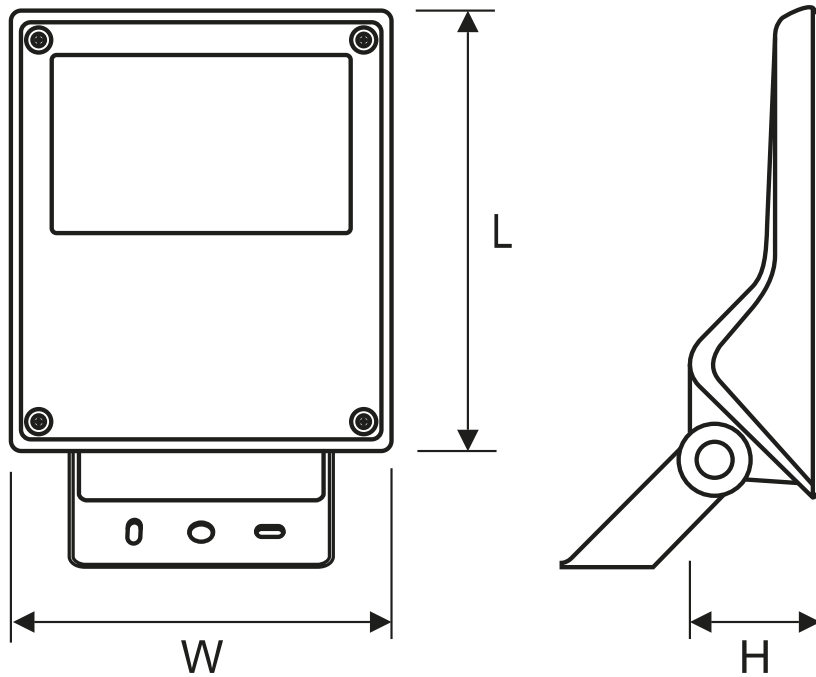

Revideret 30-01-2017

POWER MINI

UDENDØRS

GENEREL INFORMATION

	POWER MINI 50W	POWER MINI 65W
Systemeffekt:	57W	73W
Spredningsvinkel:	Asymmetrisk	Asymmetrisk
Farvetemperatur:	5700K	5700K
Total lysstrøm:	6250lm	7500lm
Armaturvirkningsgrad:	110 lm/W	103 lm/W
Armaturfarve:	G	G
Armaturmateriale:	Aluminium	Aluminium
Afskærmning:	Klar	Klar
Omgivelsestemperatur:	-40C° ~ +30C°	-40C° ~ +30C°
Vandalklasse:	IK08	IK08
Kapslingsklasse:	IP65	IP65
Netfrekvens:	50Hz	50Hz
CRI:	>70	>70
Spænding:	230V	230V
Driver:	Intern	Intern
Dæmpning:	Nej	Nej
Middellevetid L70B50:	100.000 timer	100.000 timer
Vægt (kg):	3,8 kg	3,9 kg
Dimensioner (mm):	L:272 x B: 238xH: 73	L:272 x B:238 x H:73
Montage:	Loft/væg (inden-/udendørs)	Loft/væg (inden-/udendørs)
Tilslutning:	Se tilbehør - IP68 connector	Se tilbehør - IP68 connector
Produkt nr.:	52-0190-000003	52-0190-000004

LIGHT INNOVATION TECHNOLOGY

MÅL OG SPECIFIKATIONER

Connector