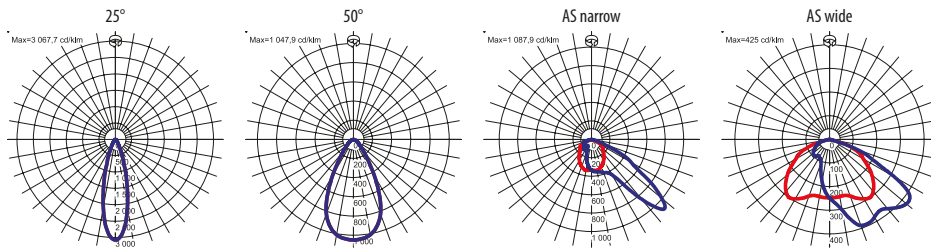

MÅL OG SPECIFIKATIONER

Connector