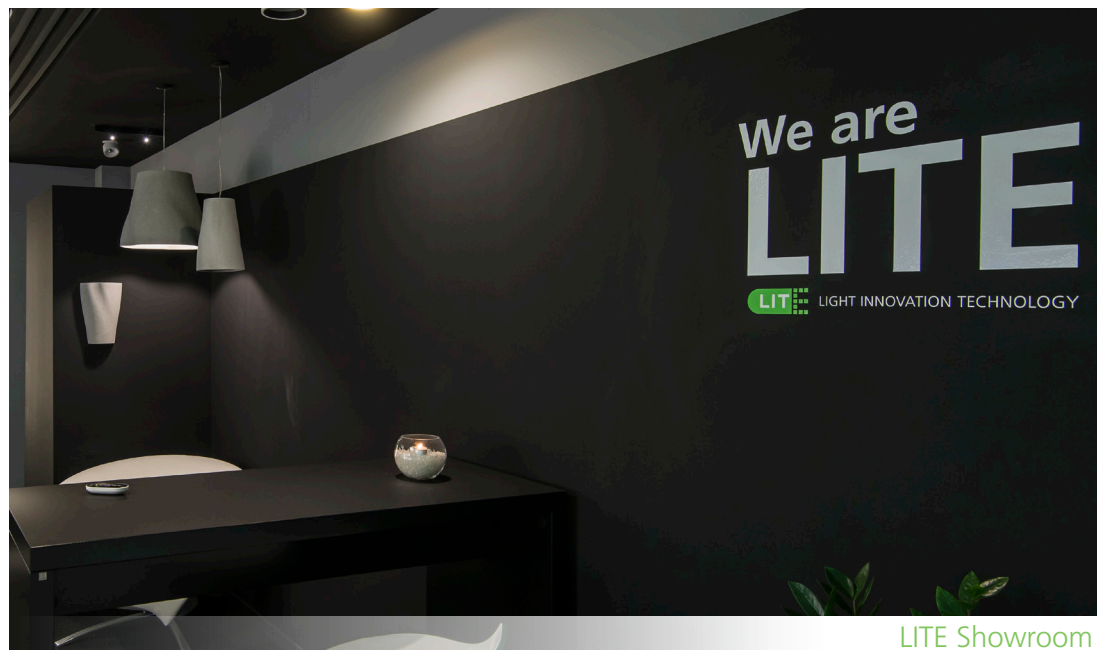

INDENDØRS / NEDHÆNGT

LITE Showroom