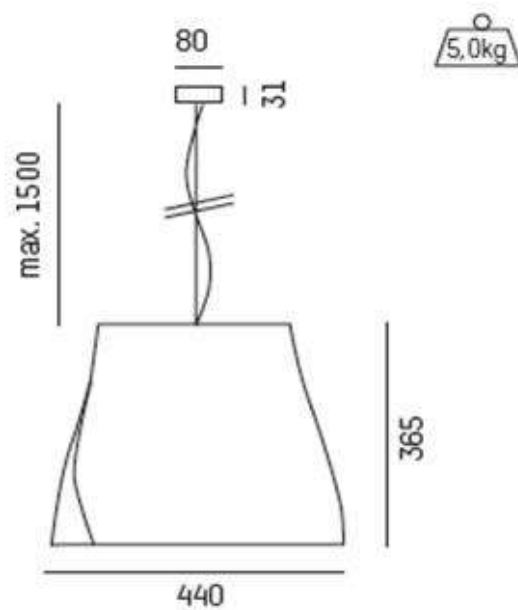

LIGHT INNOVATION TECHNOLOGY