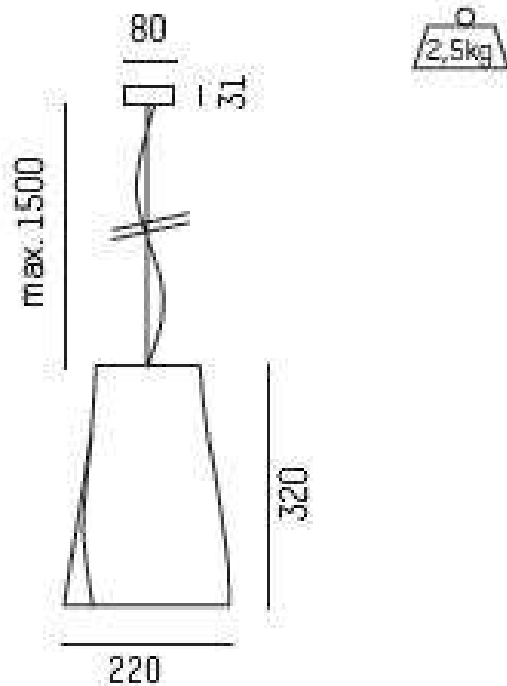

MÅL OG SPECIFIKATIONER

SOFT S

SOFT L