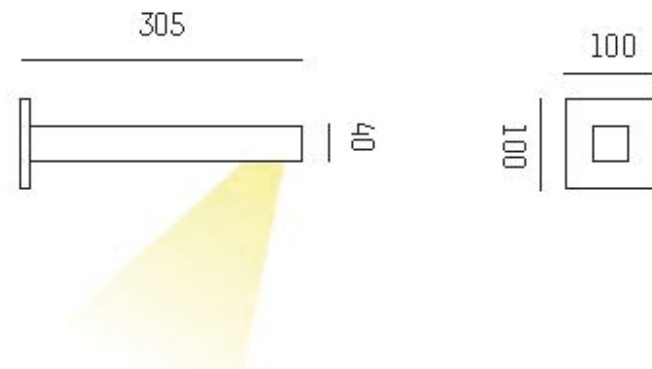

MÅL OG SPECIFIKATIONER

TRATTO SHORT: