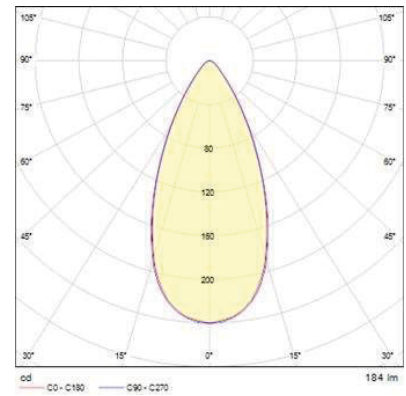

TRATTO

TRATTO er udendørs vægbelysning i et yderst enkelt og elegant design. Lyset er asymmetrisk og rettet ind mod facaden. Dette gør den egnet, som skiltebelysning i mindre skala. TRATTO er udarbejdet i anodiseret aluminiumsprofil, har høj farvegengivelse og kommer i 2 længder.

GENERAL INFORMATION

	TRATTO SHORT	TRATTO LONG	
Systemeffekt:	4W	4W	
Spredningsvinkel:	45° (Flood) / 50x20° (Elipse)	45° (Flood) / 50x20° (Elipse)	
Farvetemperatur:	3000K / 4000K	3000K / 4000K	
Total lysstrøm:	180lm	180lm	
Armaturvirkningsgrad:	45lm/W	45lm/W	
Armaturfarve:			
Armaturmateriale:	Andoniseret aluminium	Andoniseret aluminium	
Omgivelsestemperatur:	Max 35°	Max 35°	
Kapslingsklasse:	IP54	IP54	
Isolationsklasse:	Klasse I	Klasse I	
Netfrekvens:	50Hz	50Hz	
CRI:	>80	>80	
Spænding:	220-240VAC	220-240VAC	
Energiforbrug:	5kWh pr. 1000 brændetimer	5kWh pr. 1000 brændetimer	
Energiklasse:	A	A	
Chip:	MacAdam3	MacAdam3	
Driver:	Integreret	Integreret	
Dæmpning:	Nej	Nej	
Middellevetid L80B10:	50.000 timer	50.000 timer	
Vægt:	0,845 kg	1,292 kg	
Dimensioner (mm):	H:40 x L:305	H:40 x L:605	
Montage:	Væg	Væg	
Produkt nr:	3000K / beam 40° 3000K / beam 50x2° 4000K / beam 40° 4000K / beam 50x2°	24-0211-000001 24-0211-000002 24-0211-000003 24-0211-000004	24-0211-000005 24-0211-000006 24-0211-000007 24-0211-000008

MÅL OG SPECIFIKATIONER

TRATTO SHORT:

TRATTO LONG: