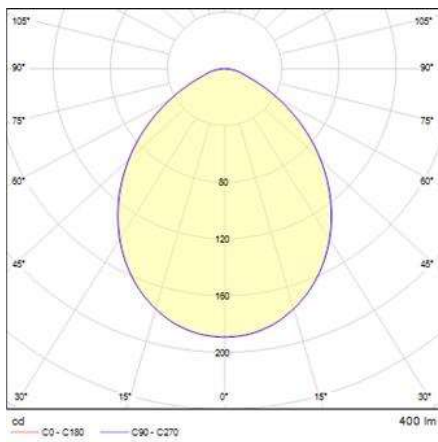

TURN ON

Rund påbygningslampe i clean design. Fåes i farverne hvid og sort med indvendige dekora-tionsringe i sort, hvid eller guld.

GENERAL INFORMATION	TURN ON 110	TURN ON 150	
Systemeffekt:	10W	15W	
Farvetemperatur:	3000 / 4000K	3000 / 4000K	
Total lysstrøm:	510lm	780lm	
Armaturvirkningsgrad:	51lm/W	52lm/W	
Armaturl farve:			
Armaturl materiale:	Aluminium	Aluminium	
Afskærmningsoptik:	PMMA (akryl)	PMMA (akryl)	
Omgivelsestemperatur:	Max 35°C	Max 35°C	
Kapslingsklasse:	IP20	IP20	
Isolationsklasse:	Klasse I	Klasse I	
Netfrekvens:	50Hz	50Hz	
CRI:	>80	>80	
Spænding:	220-240VAC	220-240VAC	
Energiforbrug:	11kWh pr. 1000 brændetimer	17kWh pr. 1000 brændetimer	
Energiklasse:	A	A	
Chip:	MacAdam3	MacAdam3	
Driver:	Integreret i lyskilde	Integreret i lyskilde	
Dæmpning:	Ja (ved bestilling)	Ja (ved bestilling)	
Dæmpemetode:	Fasedimmer	Fasedimmer	
Middellevetid L80B10:	50.000 timer	50.000 timer	
Vægt:	0,717 kg	1,253 kg	
Dimensioner (mm):	H:91 x Ø:110	H:109 x Ø:150	
Tilbehør:	Dekorative ringe	Dekorative ringe	
Montage:	Direkte på loft	Direkte på loft	
Produkt nr:	sort/sort / 3000K hvid/hvid / 3000K hvid/sort / 3000K hvid/guld / 3000K sort/hvid / 3000K sort/guld / 3000K hvid/hvid / 4000K hvid/sort / 4000K hvid/guld / 4000K sort/hvid / 4000K sort/sort / 4000K sort/guld / 4000K	24-0300-000023 24-0300-000024 24-0300-000025 24-0300-000026 24-0300-000027 24-0300-000028 24-0300-000029 24-0300-000030 24-0300-000031 24-0300-000032 24-0300-000068 24-0300-000069	24-0300-000070 24-0300-000071 24-0300-000072 24-0300-000073 24-0300-000074 24-0300-000075 24-0300-000076 24-0300-000077 24-0300-000078 24-0300-000079 24-0300-000080 24-0300-000081

LIGHT INNOVATION TECHNOLOGY

MÅL OG SPECIFIKATIONER

TURN ON 110

TURN ON 150