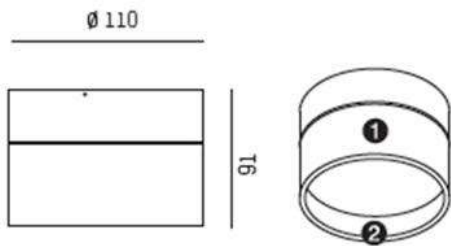

TURN ON

Rund påbygningslampe i clean design. Fåes i farverne hvid og sort med indvendige dekora-tionsringe i sort, hvid eller guld.

GENERAL INFORMATION	TURN ON 110	TURN ON 150	
Systemeffekt:	10W	15W	
Farvetemperatur:	3000 / 4000K	3000 / 4000K	
Total lysstrøm:	510lm	780lm	
Armaturvirkningsgrad:	51lm/W	52lm/W	
Armaturl farve:			
Armaturl materiale:	Aluminium	Aluminium	
Afskærmningsoptik:	PMMA (akryl)	PMMA (akryl)	
Omgivelsestemperatur:	Max 35°C	Max 35°C	
Kapslingsklasse:	IP20	IP20	
Isolationsklasse:	Klasse I	Klasse I	
Netfrekvens:	50Hz	50Hz	
CRI:	>80	>80	
Spænding:	220-240VAC	220-240VAC	
Energiforbrug:	11kWh pr. 1000 brændetimer	17kWh pr. 1000 brændetimer	
Energiklasse:	A	A	
Chip:	MacAdam3	MacAdam3	
Driver:	Integreret i lyskilde	Integreret i lyskilde	
Dæmpning:	Ja (ved bestilling)	Ja (ved bestilling)	
Dæmpemetode:	Fasedimmer	Fasedimmer	
Middellevetid L80B10:	50.000 timer	50.000 timer	
Vægt:	0,717 kg	1,253 kg	
Dimensioner (mm):	H:91 x Ø:110	H:109 x Ø:150	
Tilbehør:	Dekorative ringe	Dekorative ringe	
Montage:	Direkte på loft	Direkte på loft	
Produkt nr:	sort/sort / 3000K hvid/hvid / 3000K hvid/sort / 3000K hvid/guld / 3000K sort/hvid / 3000K sort/guld / 3000K hvid/hvid / 4000K hvid/sort / 4000K hvid/guld / 4000K sort/hvid / 4000K sort/sort / 4000K sort/guld / 4000K	24-0300-000023 24-0300-000024 24-0300-000025 24-0300-000026 24-0300-000027 24-0300-000028 24-0300-000029 24-0300-000030 24-0300-000031 24-0300-000032 24-0300-000068 24-0300-000069	24-0300-000070 24-0300-000071 24-0300-000072 24-0300-000073 24-0300-000074 24-0300-000075 24-0300-000076 24-0300-000077 24-0300-000078 24-0300-000079 24-0300-000080 24-0300-000081

LIGHT INNOVATION TECHNOLOGY

MÅL OG SPECIFIKATIONER

TURN ON 110

TURN ON 150