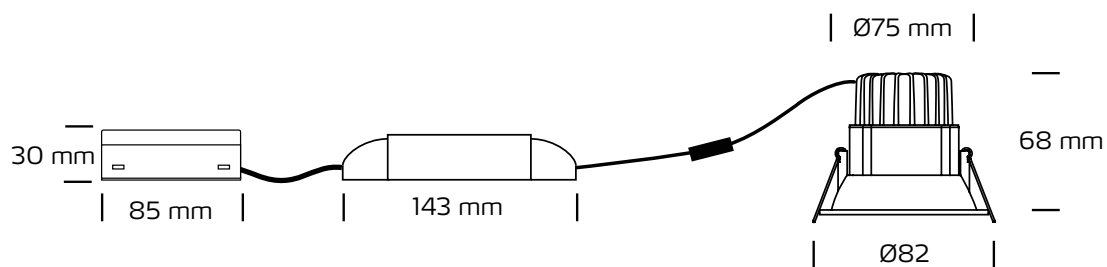

VELLA

Downlight med lav indbygningshøjde (68 mm) samt høj farvegengivelse - perfekt til gallerier butikker eller restauranter. Den smarte downlight VELLA er godkendt til installation direkte i isolering og brændbart materiale.

GENEREL INFORMATION

Systemeffekt:	10W
Spredningsvinkel:	38°
Farvetemperatur:	2700K / 3000K
Total lysstrøm:	740lm (3000K)
Armaturvirkningsgrad:	74lm/W
Armaturfarve:	<input checked="" type="checkbox"/> S <input type="checkbox"/> H
Armaturmateriale:	Plast/aluminium
Kapslingsklasse:	IP44
Isolationsklasse:	Klasse II
Farvegengivelse:	Ra >95
Frekvens:	50Hz
Spænding:	220-240VAC
Dæmp:	Ja
Dæmpmetode:	Bagkantsdæmp
Middellevetid L70B50:	30.000 timer
Driver:	Inklusiv
Dimensioner (mm):	H:68 x Ø:82
Udskæringshul:	Ø:75
Mulighed for videresløjning:	Ja
Godkendt til montage i isolation:	Ja
Montage:	Indbygget
Produkt nr:	hvid / 2700K 55-0240-000017 hvid / 3000K 55-0240-000018 sort / 2700K 55-0240-000019 sort / 3000K 55-0240-000020

MÅL OG SPECIFIKATIONER

*Tegningen er ikke målfast